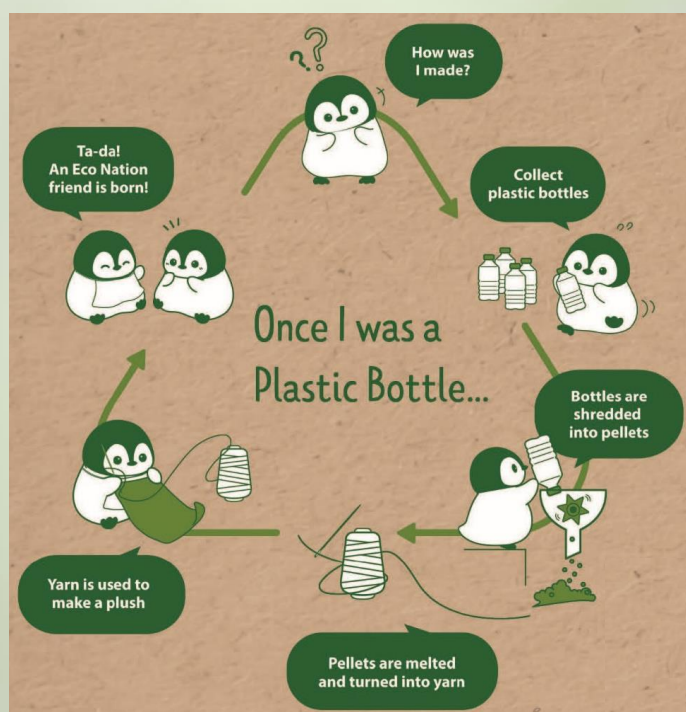

HVORFOR AURORA BAMSER?

- Fiber fyll er laget av 100% resirkulert materiale og kuttet mikroplast
- Stoffmerker er laget av 100% resirkulert materiale
- Plastpellets er laget av resirkulert plast
- Etikettene og merkelapper er resirkulert
- Emballasje er laget av resirkulert materiale