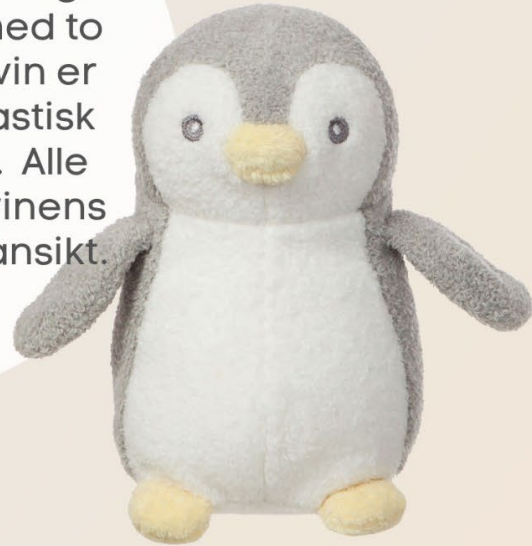

# dewey

Ebba er en av Auroras babykolleksjoner. Her finner vi kaninen Dewey som er laget av supermykt materiale. Kaninene har myk kropp, lange ører og broderte øyne. Helt trygg for små babyer og alle andre som trenger en myk venn. Passer perfekt som gave til baby shower, nyfødt baby, bursdag og dåp.

# gigi giraffe

Gigi-kolleksjon har et fantastisk utvalg av sjiraffdesign for babyer. Laget med kjærlighet i vil babyer vil elske denne fine serien. Serien er laget av plysjmaterialer av topp kvalitet for å sikre at den er ekstra myk og god for babyer.

# Bambam

Bambam er en av Auroras babykolleksjoner. Her finner vi pandaen Bambus, sjarmerende liten venn med stort smil og snille broderte øyne. Hele Bambam serien er laget av plysj i høyeste kvalitet som gjør dem ekstra myke og velegnet for babyer.

# dippity donkey

Dippity Donkey er en av Auroras babykolleksjoner. Her finner vi eselet Dippity, sjarmerende liten venn med stort smil og snille broderte øyne.

Disse supersøte pompom pingvinene har grått og hvitt mykt plysstoff med to toner. Pom Pom Pingvin er god, myk og av fantastisk miljøvennlig kvalitet. Alle vil bli forelsket i pingvinens myke kropp og søte ansikt.